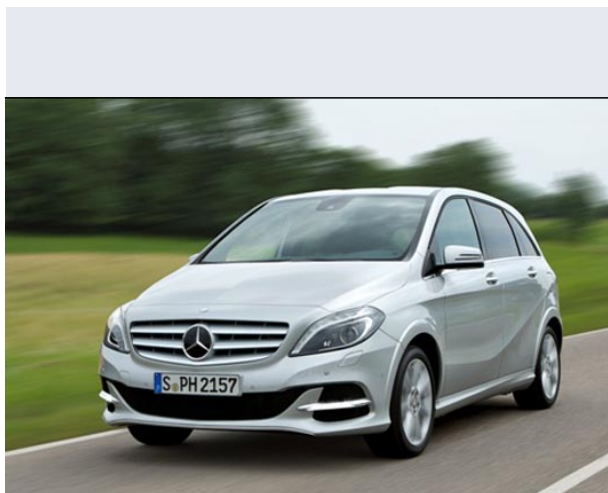

B 200 d Automatic Sport

Vendi la tua auto in un click! Gratis!

VENDI AUTO
AUTO MARKETPLACE

Scheda Tecnica

Prezzo: 33360
Alimentazione: diesel
Cilindrata: 2143 cc
Potenza: 100 kW (136 CV)
Velocità ½ Max: 210 km/h
Omologazione: Euro6

Portiere: 5
Posti a sedere: 5
Carrozzeria: monovolume e multispazio
Lunghezza: 440 cm
Larghezza: 179 cm
Altezza: 156 cm
Passo: 270 cm
Volume Bagagliaio: 488 - 1547 dc min/max
Capacità ½ serbatoio: 50 litri