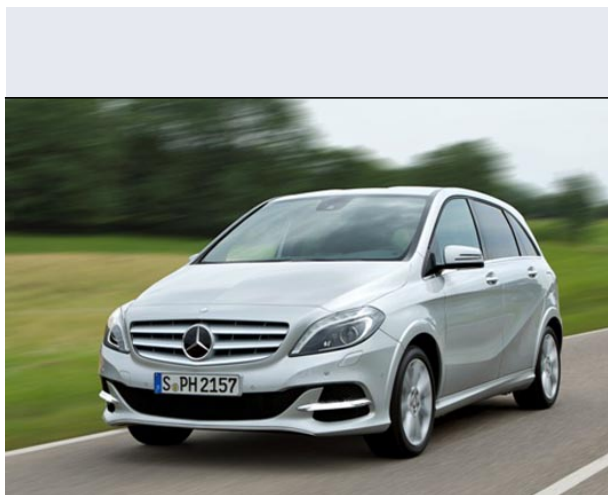

## B 220 d Automatic Executive

Vendi la tua auto in un click! Gratis!

**VENDI AUTO**  
AUTO MARKETPLACE

### Scheda Tecnica

**Prezzo:** 37680  
**Alimentazione:** diesel  
**Cilindrata:** 2143 cc  
**Potenza:** 130 kW (177 CV)  
**Velocità ½ Max:** 224 km/h  
**Omologazione:** Euro6

**Portiere:** 5  
**Posti a sedere:** 5  
**Carrozzeria:** monovolume e multispazio  
**Lunghezza:** 440 cm  
**Larghezza:** 179 cm  
**Altezza:** 156 cm  
**Passo:** 270 cm  
**Volume Bagagliaio:** 488 - 1547 dc min/max  
**Capacità ½ serbatoio:** 50 litri