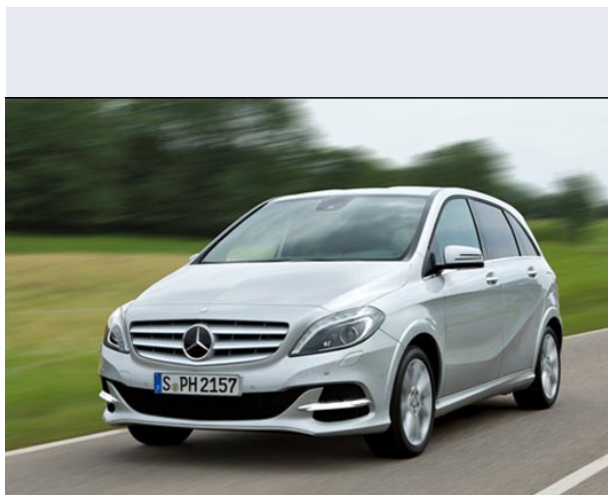

## B 220 d Automatic Premium

Vendi la tua auto in un click! Gratis!

**VENDI AUTO**  
AUTO MARKETPLACE

### Scheda Tecnica

**Prezzo:** 41200  
**Alimentazione:** diesel  
**Cilindrata:** 2143 cc  
**Potenza:** 130 kW (177 CV)  
**Velocità ½ Max:** 224 km/h  
**Omologazione:** Euro6

**Portiere:** 5  
**Posti a sedere:** 5  
**Carrozzeria:** monovolume e multispazio  
**Lunghezza:** 440 cm  
**Larghezza:** 179 cm  
**Altezza:** 156 cm  
**Passo:** 270 cm  
**Volume Bagagliaio:** 488 - 1547 dc min/max  
**Capacità ½ serbatoio:** 50 litri