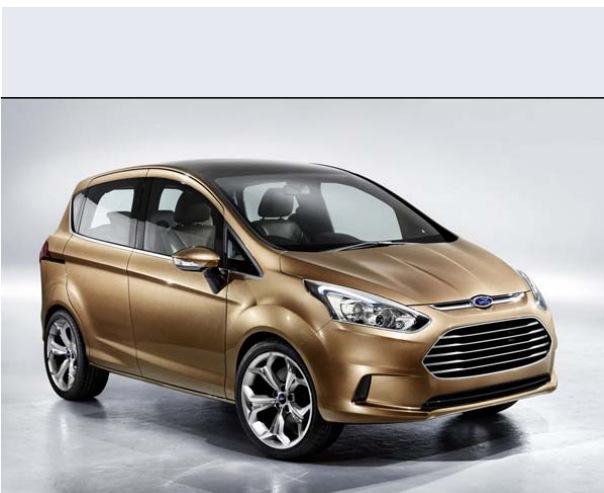

B-Max 1.4 90 CV GPL Sport

Vendi la tua auto in un click! Gratis!

VENDI AUTO
AUTO MARKETPLACE

Scheda Tecnica

Prezzo:	20000
Alimentazione:	benzina o GPL
Cilindrata:	1388 cc
Potenza:	66 kW (90 CV)
Velocità $\frac{1}{2}$ Max:	171 km/h
Omologazione:	Euro6
Portiere:	5
Posti a sedere:	5
Carrozzeria:	monovolume e multispazio
Lunghezza:	408 cm
Larghezza:	175 cm
Altezza:	160 cm
Passo:	249 cm
Volume Bagagliaio:	318 - 1386 dc min/max
Capacità $\frac{1}{2}$ serbatoio:	48 litri
Motore:	4 cilindri in linea
Cambio:	meccanico a 5 rapporti
Coppia:	125
Accelerazione 0/100 km/h in:	13.80
Trazione:	anteriore
Massa:	1275 Kg
Consumi	
Ciclo Urbano 100 Km:	7.9 litri
Extraurbano 100 Km:	4.9 litri
Percorso Misto 100 Km:	6 litri