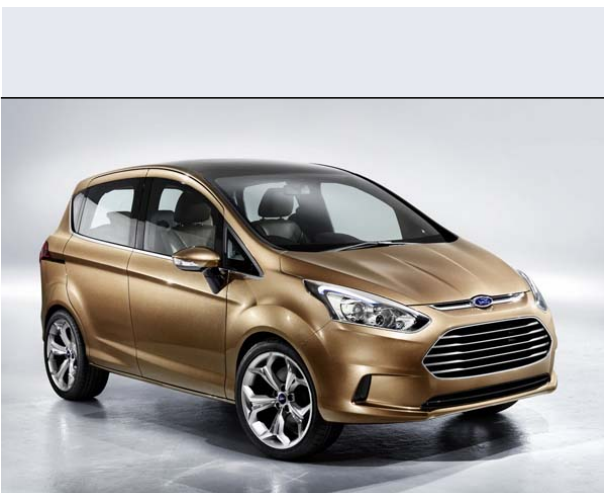

B-Max 1.4 90 CV Titanium X

Vendi la tua auto in un click! Gratis!

VENDI AUTO
AUTO MARKETPLACE

Scheda Tecnica

Prezzo:	20500
Alimentazione:	benzina
Cilindrata:	1388 cc
Potenza:	66 kW (90 CV)
Velocità $\frac{1}{2}$ Max:	171 km/h
Omologazione:	Euro6
Portiere:	5
Posti a sedere:	5
Carrozzeria:	monovolume e multispazio
Lunghezza:	408 cm
Larghezza:	175 cm
Altezza:	160 cm
Passo:	249 cm
Volume Bagagliaio:	318 - 1386 dc min/max
Capacità $\frac{1}{2}$ serbatoio:	48 litri
Motore:	4 cilindri in linea
Cambio:	meccanico a 5 rapporti
Coppia:	125
Accelerazione 0/100 km/h in:	13.80
Trazione:	anteriore
Massa:	1275 Kg
Consumi	
Ciclo Urbano 100 Km:	7.9 litri
Extraurbano 100 Km:	4.9 litri
Percorso Misto 100 Km:	6 litri