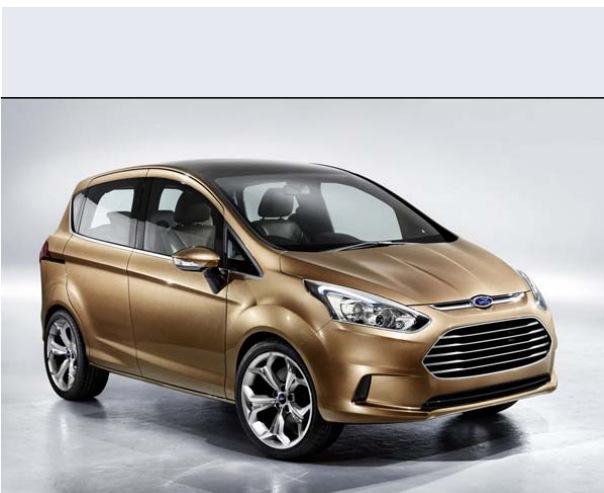

B-Max 1.5 TDCi 75 CV Sport

Vendi la tua auto in un click! Gratis!

VENDI AUTO
AUTO MARKETPLACE

Scheda Tecnica

Prezzo:	20000
Alimentazione:	diesel
Cilindrata:	1498 cc
Potenza:	55 kW (75 CV)
Velocità $\frac{1}{2}$ Max:	157 km/h
Omologazione:	Euro6
Portiere:	5
Posti a sedere:	5
Carrozzeria:	monovolume e multispazio
Lunghezza:	408 cm
Larghezza:	175 cm
Altezza:	160 cm
Passo:	249 cm
Volume Bagagliaio:	318 - 1386 dc min/max
Capacità $\frac{1}{2}$ serbatoio:	47 litri
Motore:	4 cilindri in linea
Cambio:	meccanico a 5 rapporti
Coppia:	185
Accelerazione 0/100 km/h in:	16.50
Trazione:	anteriore
Massa:	1307 Kg
Consumi	
Ciclo Urbano 100 Km:	4.8 litri
Extraurbano 100 Km:	3.8 litri
Percorso Misto 100 Km:	4.1 litri