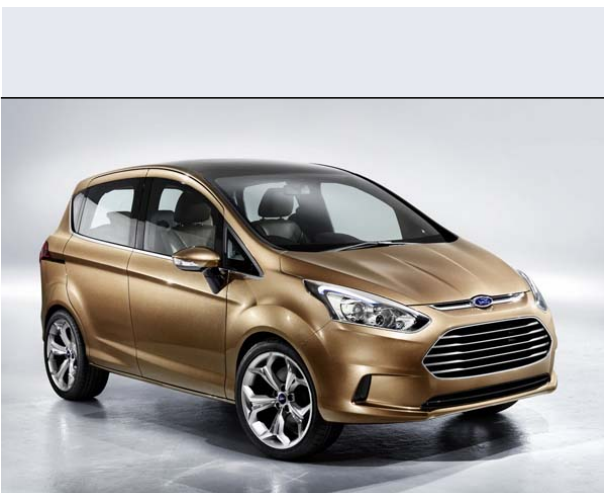

B-Max 1.5 TDCi 95 CV Sport

Vendi la tua auto in un click! Gratis!

VENDI AUTO
AUTO MARKETPLACE

Scheda Tecnica

Prezzo:	20750
Alimentazione:	diesel
Cilindrata:	1498 cc
Potenza:	70 kW (95 CV)
Velocità $\frac{1}{2}$ Max:	157 km/h
Omologazione:	Euro6
Portiere:	5
Posti a sedere:	5
Carrozzeria:	monovolume e multispazio
Lunghezza:	408 cm
Larghezza:	175 cm
Altezza:	160 cm
Passo:	249 cm
Volume Bagagliaio:	318 - 1386 dc min/max
Capacità $\frac{1}{2}$ serbatoio:	47 litri
Motore:	4 cilindri in linea
Cambio:	meccanico a 5 rapporti
Coppia:	185
Accelerazione 0/100 km/h in:	16.50
Trazione:	anteriore
Massa:	1310 Kg
Consumi	
Ciclo Urbano 100 Km:	4.8 litri
Extraurbano 100 Km:	3.8 litri
Percorso Misto 100 Km:	4.1 litri