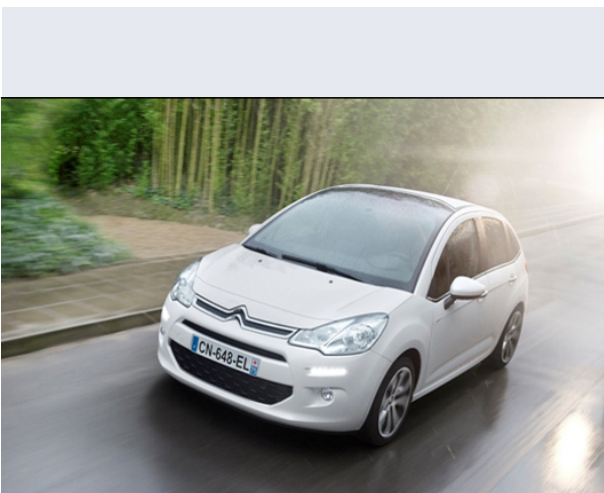

C3 1.1 GPL airdream Attraction

Vendi la tua auto in un click! Gratis!

VENDI AUTO
AUTO MARKETPLACE

Scheda Tecnica

Prezzo:	14250
Alimentazione:	benzina o GPL
Cilindrata:	1124 cc
Potenza:	44 kW (60 CV)
Velocità ½ Max:	155 km/h
Omologazione:	Euro 5
Portiere:	5
Posti a sedere:	5
Carrozzeria:	berlina 3/5 porte
Lunghezza:	394 cm
Larghezza:	173 cm
Altezza:	152 cm
Passo:	245 cm
Volume Bagagliaio:	300 - 1.300 dm3 dc min/max
Capacità ½ serbatoio:	50 litri
Motore:	4 cilindri in linea
Cambio:	Cambio meccanico a 5 rapporti
Coppia:	94
Accelerazione 0/100 km/h in:	18.70
Trazione:	anteriore
Massa:	1145 Kg
Consumi	
Ciclo Urbano 100 Km:	7 litri
Extraurbano 100 Km:	4 litri
Percorso Misto 100 Km:	5 litri

Accessori di Serie

2 fissaggi ISOFIX sui sedili laterali posteriori, 3 appoggiatesta posteriori, ABS + Rip. el. di frenata + Aiuto frenata d emergenza, Alzacristalli elettr. anteriori, Cambio manuale a 5 marce, Chiave con transponder, Chiusura centralizzata con telecomando, Computer di bordo con indicatore della temperatura esterna, Copricerchi 15" Asterodea, Coprifendinebbia cromati, Correttore assetto fari, Immobilizzatore, Kit di riparazione pneumatici, Maniglie porte esterne nero opaco, Predisposizione radio (antenna, cablaggio e griglie dei altoparlanti), Pretensionatore cinture, Retrovisori regolabili elettricamente, Sedile conducente regolabile in altezza, Sedile posteriore sdoppiabile 1-3 + 2-3, Servosterzo elettrico ad assistenza variabile, Tergilunotto, Volante regolabile, Airbag frontali e laterali : Airbag guida: Airbag laterali : Airbag passeggero