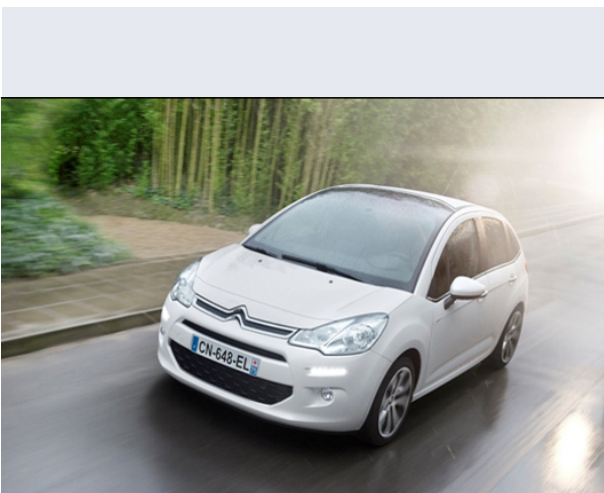

C3 1.4 GPL airdream DeeJay

Vendi la tua auto in un click! Gratis!

VENDI AUTO
AUTO MARKETPLACE

Scheda Tecnica

Prezzo:	16900
Alimentazione:	benzina o GPL
Cilindrata:	1360 cc
Potenza:	54 kW (75 CV)
Velocità ½ Max:	159 km/h
Omologazione:	Euro 5
Portiere:	5
Posti a sedere:	5
Carrozzeria:	berlina 3/5 porte
Lunghezza:	394 cm
Larghezza:	173 cm
Altezza:	152 cm
Passo:	245 cm
Volume Bagagliaio:	300 - 1.300 dm3 dc min/max
Capacità ½ serbatoio:	50 litri
Motore:	4 cilindri in linea
Cambio:	Cambio meccanico a 5 rapporti
Coppia:	118
Accelerazione 0/100 km/h in:	16.40
Trazione:	anteriore
Massa:	1145 Kg
Consumi	
Ciclo Urbano 100 Km:	8 litri
Extraurbano 100 Km:	4 litri
Percorso Misto 100 Km:	6 litri