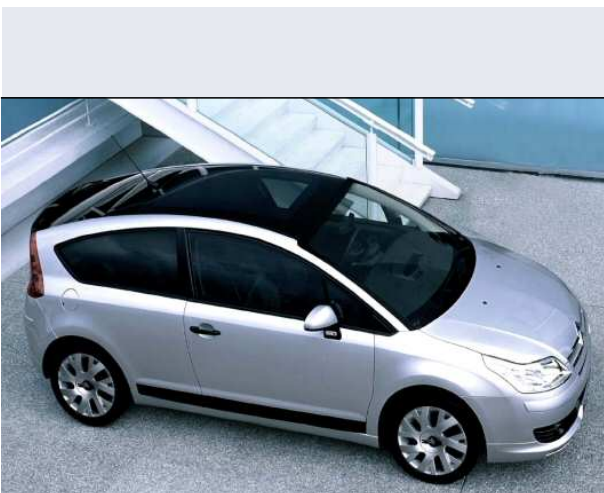

C4 Coupe 1.6 16V HDi Classique

Vendi la tua auto in un click! Gratis!

Scheda Tecnica

Prezzo:	17951
Alimentazione:	diesel
Cilindrata:	1560 cc
Potenza:	66 kW (90 CV)
Velocità ½ Max:	180 km/h
Omologazione:	Euro 4
Portiere:	3
Posti a sedere:	5
Carrozzeria:	coupé
Lunghezza:	427 cm
Larghezza:	177 cm
Altezza:	146 cm
Passo:	261 cm
Volume Bagagliaio:	342 - 1.100 dc min/max
Capacità ½ serbatoio:	60 litri
Motore:	4 cilindri in linea
Cambio:	meccanico a 5 rapporti
Coppia:	215
Accelerazione 0/100 km/h in:	12.50
Trazione:	anteriore
Massa:	1257 Kg
Consumi	
Ciclo Urbano 100 Km:	5 litri
Extraurbano 100 Km:	4 litri
Percorso Misto 100 Km:	4 litri

Accessori di Serie

ABS + Rip. el. di frenata + Aiuto frenata d'emergenza, Alzacristalli elettrici anteriori, Appoggiatesta posteriori, Bande di contatto paraurti tinta carrozzeria, Cambio manuale a 5 marce, Chiave con transponder, Chiusura centralizzata con telecomando alta frequenza, Computer di bordo, Copricerchi Azzana 16, Correttore assetto fari, Diffusore integrato di fragranze, Fendinebbia, Immobilizzatore, Indicatore temperatura esterna, Interni in tessuto Tryweb, Pretensionatore cinture, Profili laterali neri, Regolatore-limitatore di velocità, Retrovisori in tinta carrozzeria, Retrovisori reg. elettricamente, Sedile guida regolabile in altezza, Sedile posteriore sdoppiato, Sedili anteriori sport, Servosterzo ad assistenza variabile, Tergilunotto, Volante a comandi centr. fissi reg. in altezza e profondità, Airbag conducente + passeggero disattivabile: Airbag passeggero : Airbag guida Airbag laterali anteriori + airbag a tendina ant. e post.: Airbag a tendina : Airbag laterali Climatizzatore (comprende cassetto portaoggetti refrigerato): Climatizzatore manuale : Cassetto portaoggetti refrigerato