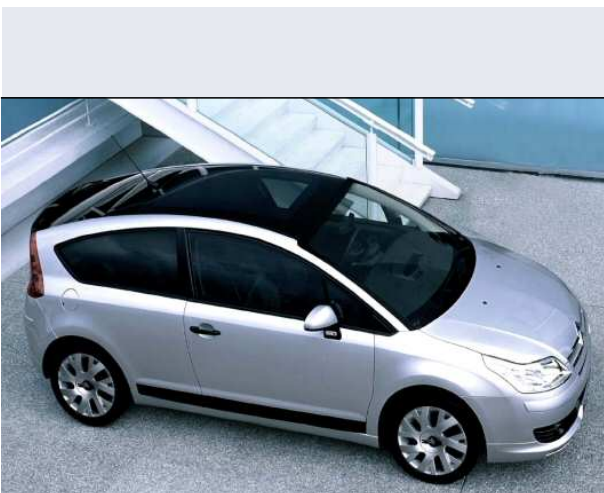

C4 Coupe 1.6 16V Seduction

Vendi la tua auto in un click! Gratis!

Scheda Tecnica

Prezzo:	17201
Alimentazione:	benzina
Cilindrata:	1587 cc
Potenza:	80 kW (109 CV)
Velocità ½ Max:	194 km/h
Omologazione:	Euro 4
Portiere:	3
Posti a sedere:	5
Carrozzeria:	coupé
Lunghezza:	427 cm
Larghezza:	177 cm
Altezza:	146 cm
Passo:	261 cm
Volume Bagagliaio:	342 - 1.100 dc min/max
Capacità ½ serbatoio:	60 litri
Motore:	4 cilindri in linea
Cambio:	meccanico a 5 rapporti
Coppia:	147
Accelerazione 0/100 km/h in:	10.60
Trazione:	anteriore
Massa:	1200 Kg
Consumi	
Ciclo Urbano 100 Km:	9 litri
Extraurbano 100 Km:	5 litri
Percorso Misto 100 Km:	7 litri

Accessori di Serie

ABS + Rip. el. di frenata + Aiuto frenata d'emergenza, Alzacristalli elettrici anteriori, Appoggiatesta posteriori, Autoradio mono-CD con comandi al volante (6 alt.), Bande di contatto paraurti tinta carrozzeria, Cambio manuale a 5 marce, Chiave con transponder, Chiusura centralizzata con telecomando alta frequenza, Computer di bordo, Copricerchi Azzana 16, Correttore assetto fari, Diffusore integrato di fragranze, Fendinebbia, Immobilizzatore, Indicatore temperatura esterna, Interni in tessuto Tryweb, Pretensionatore cinture, Profili laterali neri, Regolatore-limitatore di velocità, Retrovisori in tinta carrozzeria, Retrovisori reg. elettricamente, Sedile guida regolabile in altezza, Sedile posteriore sdoppiato, Sedili anteriori sport, Sensori di parcheggio posteriori, Servosterzo ad assistenza variabile, Tergilunotto, Volante a comandi centr. fissi reg. in altezza e profondità, Airbag conducente + passeggero disattivabile: Airbag passeggero : Airbag guida Airbag laterali anteriori + airbag a tendina ant. e post.: Airbag a tendina : Airbag laterali Climatizzatore (comprende cassetto portaoggetti refrigerato): Climatizzatore manuale : Cassetto portaoggetti refrigerato