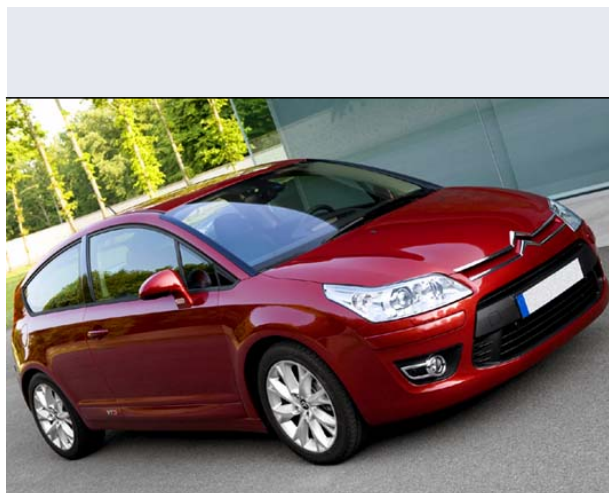

C4 Coupe 1.6 HDi 90CV airdream Ideal

Vendi la tua auto in un click! Gratis!

Scheda Tecnica

Prezzo:	18151
Alimentazione:	diesel
Cilindrata:	1560 cc
Potenza:	66 kW (90 CV)
Velocità $\frac{1}{2}$ Max:	180 km/h
Omologazione:	Euro 4
Portiere:	3
Posti a sedere:	5
Carrozzeria:	coupé
Lunghezza:	429 cm
Larghezza:	177 cm
Altezza:	150 cm
Passo:	261 cm
Volume Bagagliaio:	342 - 1.083 dm3 dc min/max
Capacità $\frac{1}{2}$ serbatoio:	60 litri
Motore:	4 cilindri in linea
Cambio:	meccanico a 5 rapporti
Coppia:	215
Accelerazione 0/100 km/h in:	13.90
Trazione:	anteriore
Massa:	1255 Kg
Consumi	
Ciclo Urbano 100 Km:	5 litri
Extraurbano 100 Km:	3 litri
Percorso Misto 100 Km:	4 litri

Accessori di Serie

ABS + Rip. el. di frenata + Aiuto frenata d emergenza, Airbag a tendina anteriori e posteriori, Airbag conducente, Airbag laterali anteriori, Airbag passeggero disattivabile, Alzacristalli elettr. anteriori, Appoggiatesta posteriori, Bande di contatto paraurti tinta carrozzeria, Cambio manuale a 5 marce, Cassetto portaoggetti refrigerato, Chiave con transponder, Chiusura centralizzata con telecomando alta frequenza, Climatizzatore, Computer di bordo, Copricerchi 16" Azzana, Correttore assetto fari, Diffusore integrato di fragranze, Fendinebbia, Immobilizzatore, Indicatore temperatura esterna, Interni in tessuto "Tryweb", Pre-equipaggiamento radio: antenna e cablaggio, Presa 12V anteriore, Pretensionatore cinture, Regolatore-limitatore di velocità, Retrovisori elettrici e in tinta carrozzeria, Ruota di scorta 16", Sedile guida regolabile in altezza, Sedile posteriore sdoppiato, Servosterzo ad assistenza variabile, Tergilunotto, Volante a comandi centr. fissi reg. in altezza e profondità, ESP (Controllo di stabilità) + ASR (Sistema antipattinamento) [UF01]: ASR - Controllo elettronico della Trazione: ESP - Controllo Elettronico della Stabilità