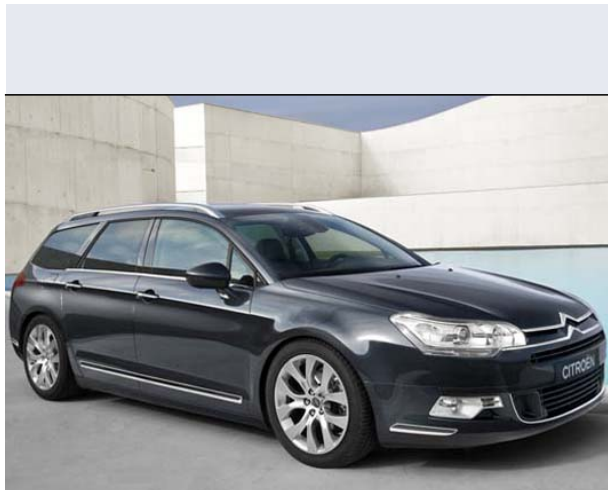

C5 BlueHdi 150 S&S Seduction Tourer

Vendi la tua auto in un click! Gratis!

VENDI AUTO
AUTO MARKETPLACE

Scheda Tecnica

Prezzo: 33550
Alimentazione: diesel
Cilindrata: 1997 cc
Potenza: 110 kW (150 CV)
Velocità $\frac{1}{2}$ Max: 210 km/h
Omologazione: Euro6

Portiere: 5
Posti a sedere: 5
Carrozzeria: station wagon
Lunghezza: 483 cm
Larghezza: 186 cm
Altezza: 149 cm
Passo: 282 cm
Volume Bagagliaio: 505 - 1462 dc min/max
Capacità $\frac{1}{2}$ serbatoio: 70 litri