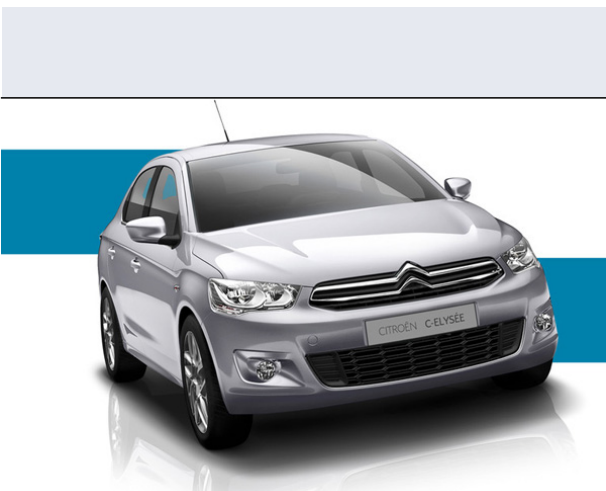

C-Elysee PureTech 82 Exclusive

Scheda Tecnica

| | |
|------------------------|----------------------|
| Prezzo: | 13750 |
| Alimentazione: | benzina |
| Cilindrata: | 1199 cc |
| Potenza: | 60 kW (82 CV) |
| Velocità ½ Max: | 168 km/h |
| Omologazione: | Euro6 |