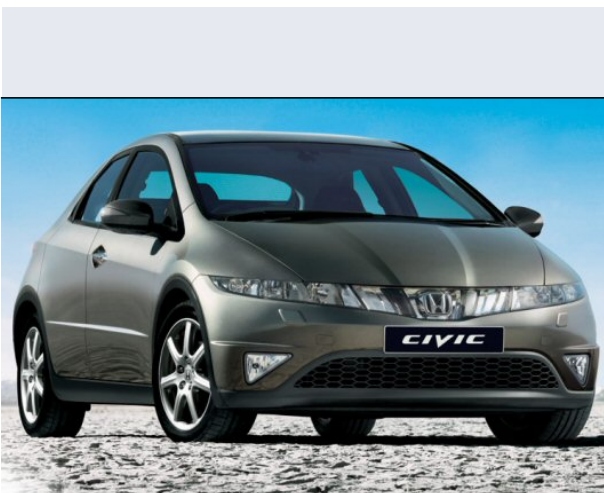

Civic 1.8 i-VTEC Sport

Vendi la tua auto in un click! Gratis!

Scheda Tecnica

Prezzo:	22150
Alimentazione:	benzina
Cilindrata:	1799 cc
Potenza:	103 kW (140 CV)
Velocità ½ Max:	205 km/h
Omologazione:	Euro 4
Portiere:	5
Posti a sedere:	5
Carrozzeria:	berlina 3/5 porte
Lunghezza:	425 cm
Larghezza:	177 cm
Altezza:	146 cm
Passo:	264 cm
Volume Bagagliaio:	485 - 1.352 dc min/max
Capacità ½ serbatoio:	50 litri
Motore:	4 cilindri in linea
Cambio:	meccanico a 6 rapporti
Coppia:	174
Accelerazione 0/100 km/h in:	8.90
Trazione:	anteriore
Massa:	1205 Kg
Consumi	
Ciclo Urbano 100 Km:	8 litri
Extraurbano 100 Km:	5 litri
Percorso Misto 100 Km:	6 litri