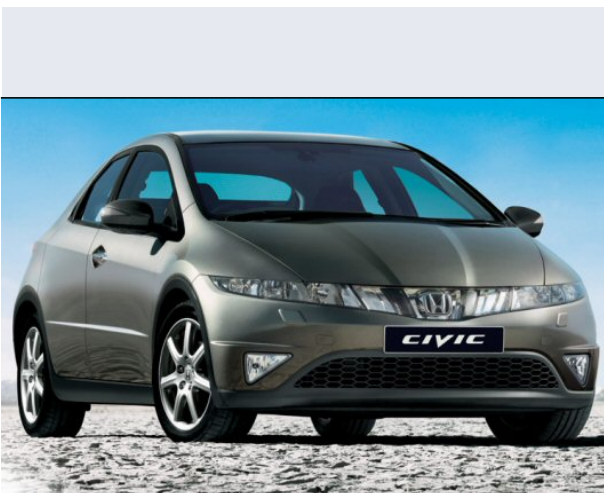

Civic 2.2 i-CTDi Sport

Vendi la tua auto in un click! Gratis!

Scheda Tecnica

Prezzo:	23051
Alimentazione:	diesel
Cilindrata:	2204 cc
Potenza:	103 kW (140 CV)
Velocità ½ Max:	205 km/h
Omologazione:	Euro 4
Portiere:	5
Posti a sedere:	5
Carrozzeria:	berlina 3/5 porte
Lunghezza:	425 cm
Larghezza:	177 cm
Altezza:	146 cm
Passo:	264 cm
Volume Bagagliaio:	485 - 1.352 dc min/max
Capacità ½ serbatoio:	50 litri
Motore:	4 cilindri in linea
Cambio:	meccanico a 6 rapporti
Coppia:	340
Accelerazione 0/100 km/h in:	8.60
Trazione:	anteriore
Massa:	1362 Kg
Consumi	
Ciclo Urbano 100 Km:	6 litri
Extraurbano 100 Km:	4 litri
Percorso Misto 100 Km:	5 litri