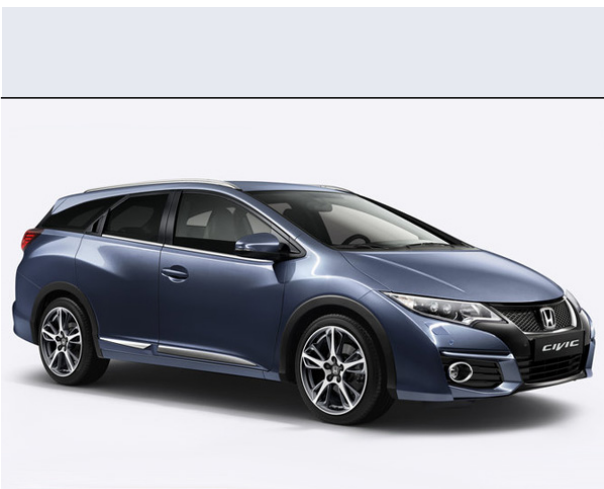

Civic Tourer 1.6 iDTEC Comfort

Vendi la tua auto in un click! Gratis!

Scheda Tecnica

Prezzo: 24100
Alimentazione: diesel
Cilindrata: 1597 cc
Potenza: 88 kW (120 CV) a 4000 giri/min
Velocità $\frac{1}{2}$ Max: 207 km/h
Omologazione: Euro6

Portiere: 5
Posti a sedere: 5
Carrozzeria: station wagon
Lunghezza: 459 cm
Larghezza: 177 cm
Altezza: 148 cm
Passo: 260 cm
Volume Bagagliaio: 624 - 1668 dm3 dc min/max
Capacità $\frac{1}{2}$ serbatoio: 50 litri