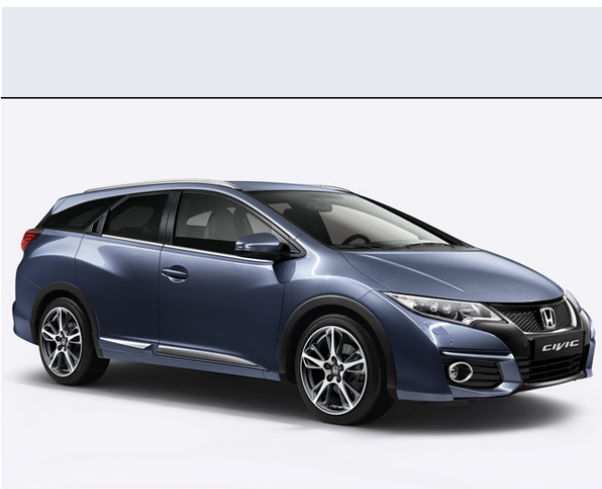

Civic Tourer 1.6 iDTEC Elegance

Vendi la tua auto in un click! Gratis!

VENDI AUTO
AUTO MARKETPLACE

Scheda Tecnica

Prezzo: 25000
Alimentazione: diesel
Cilindrata: 1597 cc
Potenza: 88 kW (120 CV) a 4000 giri/min
Velocità $\frac{1}{2}$ Max: 207 km/h
Omologazione: Euro6

Portiere: 5
Posti a sedere: 5
Carrozzeria: station wagon
Lunghezza: 459 cm
Larghezza: 177 cm
Altezza: 148 cm
Passo: 260 cm
Volume Bagagliaio: 624 - 1668 dm3 dc min/max
Capacità $\frac{1}{2}$ serbatoio: 50 litri