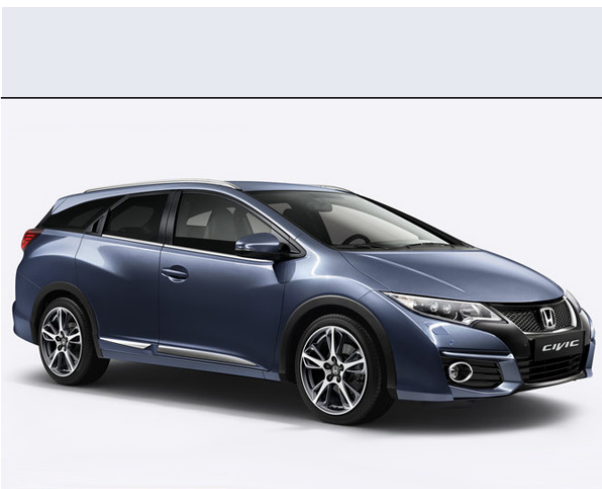

Civic Tourer 1.6 iDTEC Lifestyle Navi

Vendi la tua auto in un click! Gratis!

Scheda Tecnica

Prezzo: 27900
Alimentazione: diesel
Cilindrata: 1597 cc
Potenza: 88 kW (120 CV) a 4000 giri/min
Velocità $\frac{1}{2}$ Max: 207 km/h
Omologazione: Euro6

Portiere: 5
Posti a sedere: 5
Carrozzeria: station wagon
Lunghezza: 459 cm
Larghezza: 177 cm
Altezza: 148 cm
Passo: 260 cm
Volume Bagagliaio: 624 - 1668 dm3 dc min/max
Capacità $\frac{1}{2}$ serbatoio: 50 litri