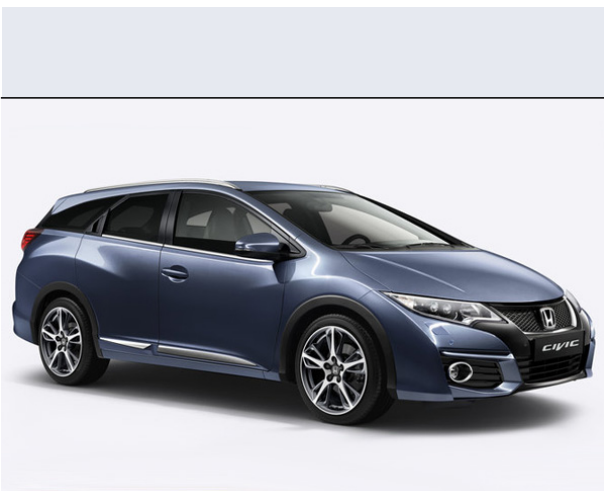

Civic Tourer 1.8 iVTEC Eleg. Navi ADAS

Vendi la tua auto in un click! Gratis!

VENDI AUTO
AUTO MARKETPLACE

Scheda Tecnica

Prezzo: 25850
Alimentazione: benzina
Cilindrata: 1798 cc
Potenza: 104 kW (142 CV) a 6500 giri/min
Velocità $\frac{1}{2}$ Max: 210 km/h
Omologazione: Euro6

Portiere: 5
Posti a sedere: 5
Carrozzeria: station wagon
Lunghezza: 459 cm
Larghezza: 177 cm
Altezza: 148 cm
Passo: 260 cm
Volume Bagagliaio: 624 - 1668 dm3 dc min/max
Capacità $\frac{1}{2}$ serbatoio: 50 litri