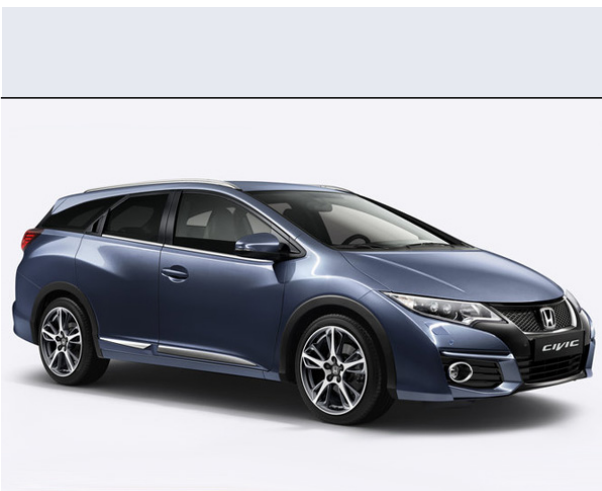

Civic Tourer 1.8 iVTEC Eleg.NaviADAS AT

Vendi la tua auto in un click! Gratis!

VENDI AUTO
AUTO MARKETPLACE

Scheda Tecnica

Prezzo: 27400
Alimentazione: benzina
Cilindrata: 1798 cc
Potenza: 104 kW (142 CV) a 6500 giri/min
Velocità ½ Max: 205 km/h
Omologazione: Euro6

Portiere: 5
Posti a sedere: 5
Carrozzeria: station wagon
Lunghezza: 459 cm
Larghezza: 177 cm
Altezza: 148 cm
Passo: 260 cm
Volume Bagagliaio: 624 - 1668 dm3 dc min/max
Capacità ½ serbatoio: 50 litri

Motore: 4 cilindri in linea
Cambio: automatico a controllo elettronico, con p
Coppia: 174
Accelerazione 0/100 km/h in: 11.20
Trazione: anteriore
Massa: 1465 Kg