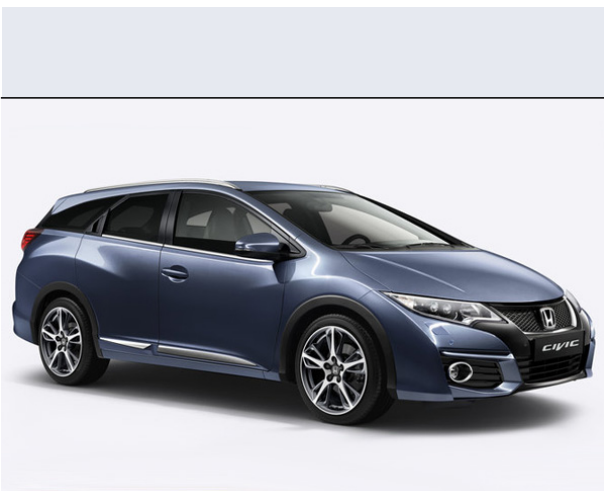

# Civic Tourer 1.8 iVTEC Elegance Navi

Vendi la tua auto in un click! Gratis!

## Scheda Tecnica

**Prezzo:** 25150  
**Alimentazione:** benzina  
**Cilindrata:** 1798 cc  
**Potenza:** 104 kW (142 CV) a 6500 giri/min  
**Velocità ½ Max:** 210 km/h  
**Omologazione:** Euro6

**Portiere:** 5  
**Posti a sedere:** 5  
**Carrozzeria:** station wagon  
**Lunghezza:** 459 cm  
**Larghezza:** 177 cm  
**Altezza:** 148 cm  
**Passo:** 260 cm  
**Volume Bagagliaio:** 624 - 1668 dm3 dc min/max  
**Capacità ½ serbatoio:** 50 litri