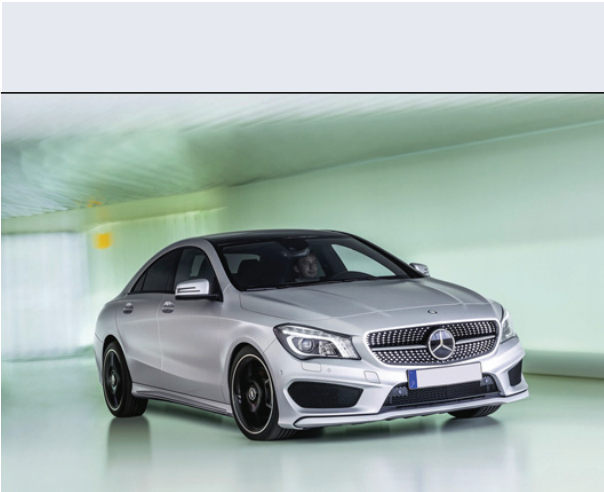

CLA 200 d 4Matic Automatic Sport

Vendi la tua auto in un click! Gratis!

VENDI AUTO
AUTO MARKETPLACE

Scheda Tecnica

Prezzo: 41210
Alimentazione: diesel
Cilindrata: 2143 cc
Potenza: 100 kW (136 CV)
Velocità ½ Max: 216 km/h
Omologazione: Euro6

Portiere: 4
Posti a sedere: 5
Carrozzeria: berlina 2/4 porte
Lunghezza: 464 cm
Larghezza: 178 cm
Altezza: 143 cm
Passo: 270 cm
Volume Bagagliaio: 470 - n.d. dc min/max
Capacità ½ serbatoio: 50 litri

Motore: 4 cilindri in linea
Cambio: meccanico sequenziale con possibile fu
Coppia: 300
Accelerazione 0/100 km/h in: 9.80
Trazione: integrale permanente
Massa: 1585 Kg