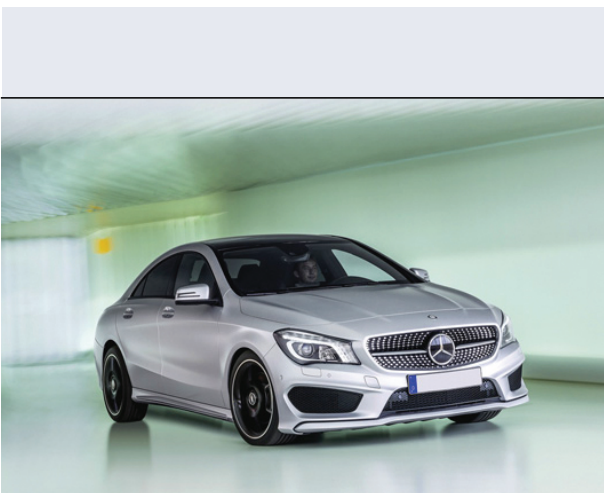

CLA 250 Business

Vendi la tua auto in un click! Gratis!

VENDI AUTO
AUTO MARKETPLACE

Scheda Tecnica

Prezzo:	40260
Alimentazione:	benzina
Cilindrata:	1991 cc
Potenza:	155 kW (211 CV)
Velocità ½ Max:	240 km/h
Omologazione:	Euro6
Portiere:	4
Posti a sedere:	5
Carrozzeria:	berlina 2/4 porte
Lunghezza:	464 cm
Larghezza:	178 cm
Altezza:	143 cm
Passo:	270 cm
Volume Bagagliaio:	470 - n.d. dc min/max
Capacità ½ serbatoio:	50 litri
Motore:	4 cilindri in linea
Cambio:	meccanico a 6 rapporti
Coppia:	350
Accelerazione 0/100 km/h in:	6.60
Trazione:	anteriore
Massa:	1445 Kg
Consumi	
Ciclo Urbano 100 Km:	8.6 litri
Extraurbano 100 Km:	5 litri
Percorso Misto 100 Km:	6.4 litri