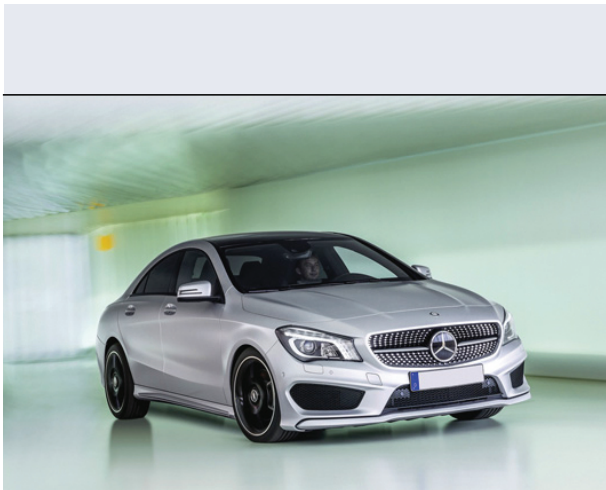

CLA 250 Sport

Vendi la tua auto in un click! Gratis!

VENDI AUTO
AUTO MARKETPLACE

Scheda Tecnica

Prezzo:	41100
Alimentazione:	benzina
Cilindrata:	1991 cc
Potenza:	155 kW (211 CV)
Velocità $\frac{1}{2}$ Max:	240 km/h
Omologazione:	Euro6
Portiere:	4
Posti a sedere:	5
Carrozzeria:	berlina 2/4 porte
Lunghezza:	464 cm
Larghezza:	178 cm
Altezza:	143 cm
Passo:	270 cm
Volume Bagagliaio:	470 - n.d. dc min/max
Capacità $\frac{1}{2}$ serbatoio:	50 litri
Motore:	4 cilindri in linea
Cambio:	meccanico a 6 rapporti
Coppia:	350
Accelerazione 0/100 km/h in:	6.60
Trazione:	anteriore
Massa:	1445 Kg
Consumi	
Ciclo Urbano 100 Km:	8.6 litri
Extraurbano 100 Km:	5 litri
Percorso Misto 100 Km:	6.4 litri