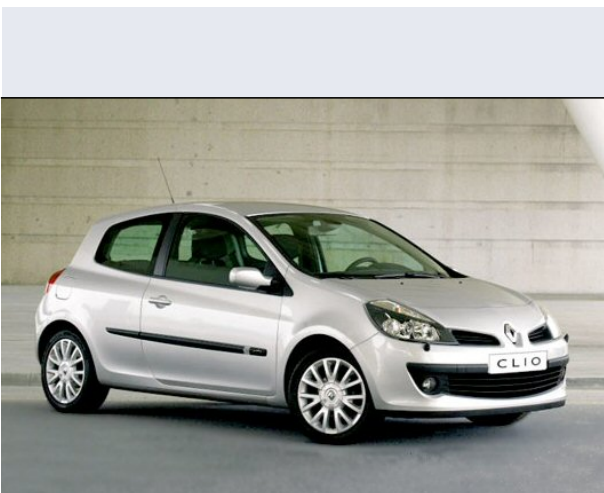

Clio 1.6 16V 3p. Luxe

Vendi la tua auto in un click! Gratis!

Scheda Tecnica

Prezzo:	15821
Alimentazione:	benzina
Cilindrata:	1598 cc
Potenza:	82 kW (111 CV)
Velocità ½ Max:	190 km/h
Omologazione:	Euro 4
Portiere:	3
Posti a sedere:	5
Carrozzeria:	berlina 3/5 porte
Lunghezza:	399 cm
Larghezza:	171 cm
Altezza:	149 cm
Passo:	258 cm
Volume Bagagliaio:	288 - 1.038 dc min/max
Capacità ½ serbatoio:	55 litri
Motore:	4 cilindri in linea
Cambio:	meccanico a 5 rapporti
Coppia:	151
Accelerazione 0/100 km/h in:	10.20
Trazione:	anteriore
Massa:	1140 Kg
Consumi	
Ciclo Urbano 100 Km:	8 litri
Extraurbano 100 Km:	5 litri
Percorso Misto 100 Km:	6 litri