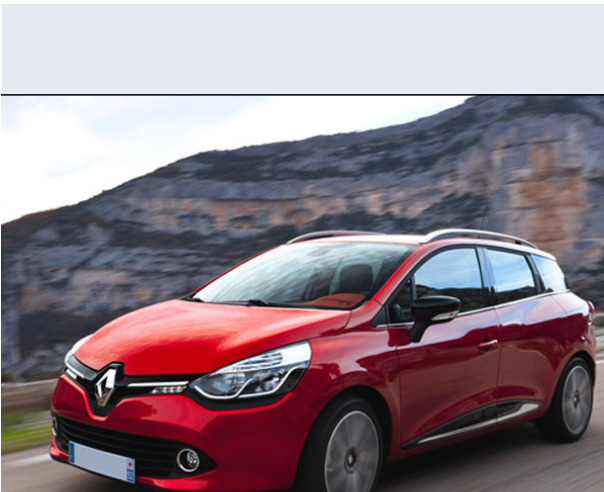

# Clio Sporter TCe 12V 90 CV Energy Duel2

Vendi la tua auto in un click! Gratis!

**VENDI AUTO**  
AUTO MARKETPLACE

## Scheda Tecnica

**Prezzo:** 18500  
**Alimentazione:** benzina  
**Cilindrata:** 898 cc  
**Potenza:** 66 kW (90 CV) a 5250 giri/min  
**Velocità ½ Max:** 182 km/h  
**Omologazione:** Euro6

**Portiere:** 5  
**Posti a sedere:** 5  
**Carrozzeria:** station wagon  
**Lunghezza:** 427 cm  
**Larghezza:** 173 cm  
**Altezza:** 145 cm  
**Passo:** 259 cm  
**Volume Bagagliaio:** 443 - 1380 dm3 dc min/max  
**Capacità ½ serbatoio:** 45 litri