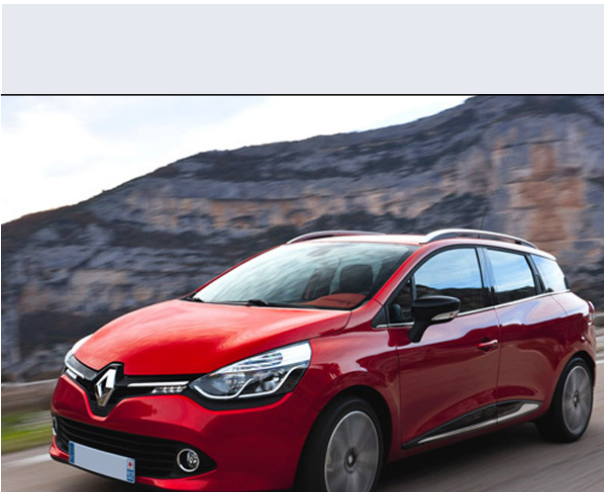

Clio Sporter TCe 12V 90 S&S Energy Duel

Vendi la tua auto in un click! Gratis!

VENDI AUTO
AUTO MARKETPLACE

Scheda Tecnica

Prezzo:	16800
Alimentazione:	benzina
Cilindrata:	898 cc
Potenza:	66 kW (90 CV)
Velocità $\frac{1}{2}$ Max:	182 km/h
Omologazione:	Euro6
Portiere:	5
Posti a sedere:	5
Carrozzeria:	station wagon
Lunghezza:	427 cm
Larghezza:	173 cm
Altezza:	145 cm
Passo:	259 cm
Volume Bagagliaio:	443 - 1380 dc min/max
Capacità $\frac{1}{2}$ serbatoio:	45 litri
Motore:	3 cilindri in linea
Cambio:	meccanico a 5 rapporti
Coppia:	135
Accelerazione 0/100 km/h in:	12.20
Trazione:	anteriore
Massa:	1130 Kg
Consumi	
Ciclo Urbano 100 Km:	5.7 litri
Extraurbano 100 Km:	4.1 litri
Percorso Misto 100 Km:	4.7 litri