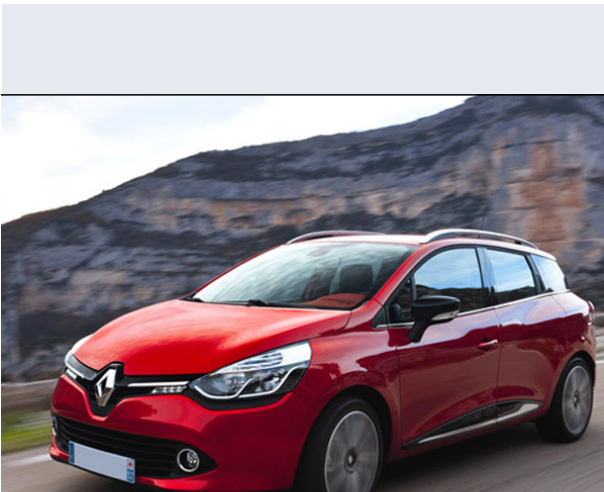

Clio Sporter TCe 12V 90 S&S Energy Duel2

Vendi la tua auto in un click! Gratis!

VENDI AUTO
AUTO MARKETPLACE

Scheda Tecnica

Prezzo:	18500
Alimentazione:	benzina
Cilindrata:	898 cc
Potenza:	66 kW (90 CV)
Velocità ½ Max:	182 km/h
Omologazione:	Euro6
Portiere:	5
Posti a sedere:	5
Carrozzeria:	station wagon
Lunghezza:	427 cm
Larghezza:	173 cm
Altezza:	145 cm
Passo:	259 cm
Volume Bagagliaio:	443 - 1380 dc min/max
Capacità ½ serbatoio:	45 litri
Motore:	3 cilindri in linea
Cambio:	meccanico a 5 rapporti
Coppia:	135
Accelerazione 0/100 km/h in:	12.20
Trazione:	anteriore
Massa:	1130 Kg
Consumi	
Ciclo Urbano 100 Km:	5.7 litri
Extraurbano 100 Km:	4.1 litri
Percorso Misto 100 Km:	4.7 litri