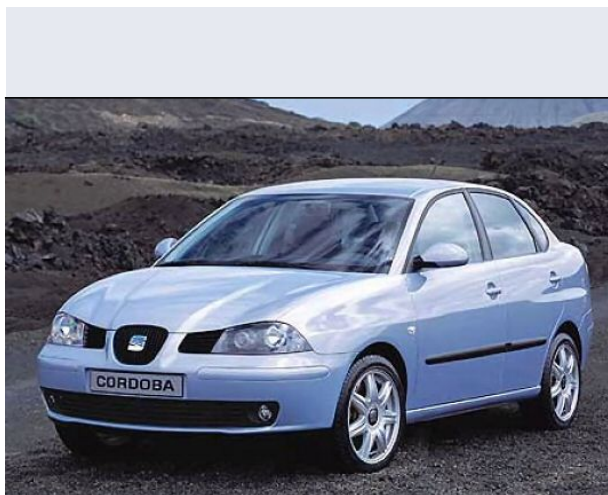

Cordoba 1.4 16V Reference DUAL

Vendi la tua auto in un click! Gratis!

VENDI AUTO
AUTO MARKETPLACE

Scheda Tecnica

Prezzo:	13381
Alimentazione:	benzina o GPL
Cilindrata:	1390 cc
Potenza:	55 kW (75 CV)
Velocità $\frac{1}{2}$ Max:	176 km/h
Omologazione:	Euro 4
Portiere:	4
Posti a sedere:	5
Carrozzeria:	berlina 2/4 porte
Lunghezza:	428 cm
Larghezza:	170 cm
Altezza:	144 cm
Passo:	246 cm
Volume Bagagliaio:	485 -0 dc min/max
Capacità $\frac{1}{2}$ serbatoio:	45 litri
Motore:	4 cilindri in linea
Cambio:	meccanico a 5 rapporti
Coppia:	126
Accelerazione 0/100 km/h in:	13.60
Trazione:	anteriore
Massa:	1176 Kg
Consumi	
Ciclo Urbano 100 Km:	8 litri
Extraurbano 100 Km:	5 litri
Percorso Misto 100 Km:	6 litri