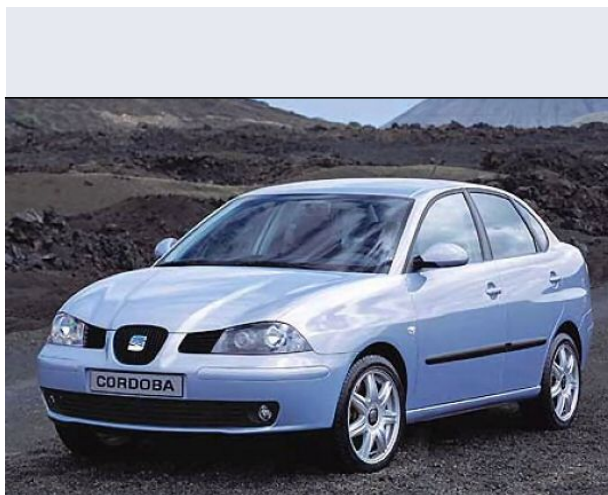

Cordoba 1.4 16V Stylance DUAL

Vendi la tua auto in un click! Gratis!

VENDI AUTO
AUTO MARKETPLACE

Scheda Tecnica

Prezzo:	15281
Alimentazione:	benzina o GPL
Cilindrata:	1390 cc
Potenza:	55 kW (75 CV)
Velocità $\frac{1}{2}$ Max:	176 km/h
Omologazione:	Euro 4
Portiere:	4
Posti a sedere:	5
Carrozzeria:	berlina 2/4 porte
Lunghezza:	428 cm
Larghezza:	170 cm
Altezza:	144 cm
Passo:	246 cm
Volume Bagagliaio:	485 -0 dc min/max
Capacità $\frac{1}{2}$ serbatoio:	45 litri
Motore:	4 cilindri in linea
Cambio:	meccanico a 5 rapporti
Coppia:	126
Accelerazione 0/100 km/h in:	13.60
Trazione:	anteriore
Massa:	1176 Kg
Consumi	
Ciclo Urbano 100 Km:	8 litri
Extraurbano 100 Km:	5 litri
Percorso Misto 100 Km:	6 litri