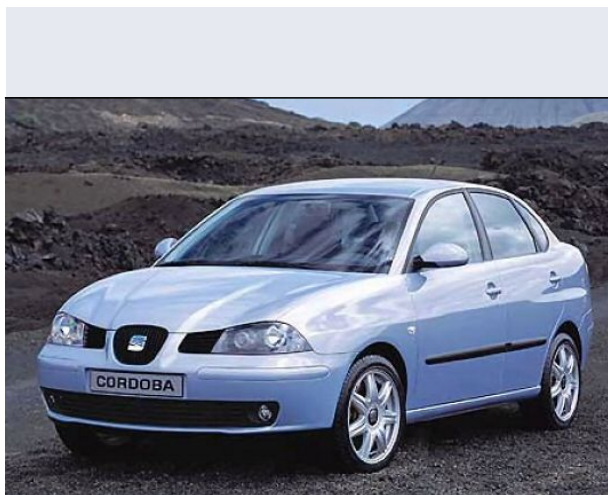

Cordoba 1.4 TDI.80 CV Stylance

Vendi la tua auto in un click! Gratis!

VENDI AUTO
AUTO MARKETPLACE

Scheda Tecnica

Prezzo:	15971
Alimentazione:	diesel
Cilindrata:	1422 cc
Potenza:	51 kW (69 CV)
Velocità $\frac{1}{2}$ Max:	167 km/h
Omologazione:	Euro 4
Portiere:	4
Posti a sedere:	5
Carrozzeria:	berlina 2/4 porte
Lunghezza:	428 cm
Larghezza:	170 cm
Altezza:	144 cm
Passo:	246 cm
Volume Bagagliaio:	485 -0 dc min/max
Capacità $\frac{1}{2}$ serbatoio:	45 litri
Motore:	3 cilindri in linea
Cambio:	meccanico a 5 rapporti
Coppia:	155
Accelerazione 0/100 km/h in:	15.20
Trazione:	anteriore
Massa:	1144 Kg
Consumi	
Ciclo Urbano 100 Km:	6 litri
Extraurbano 100 Km:	4 litri
Percorso Misto 100 Km:	4 litri