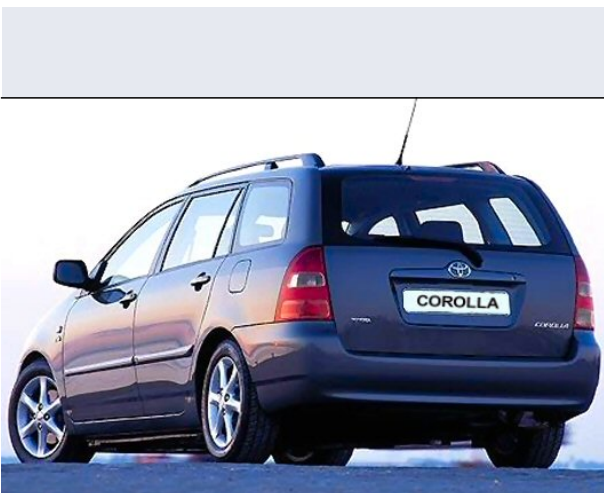

# Corolla 1.4 D-4D M-MT S.W. ESP

Vendi la tua auto in un click! Gratis!

**VENDI AUTO**  
AUTO MARKETPLACE

## Scheda Tecnica

**Prezzo:** 17601  
**Alimentazione:** diesel  
**Cilindrata:** 1364 cc  
**Potenza:** 66 kW (90 CV)  
**Velocità ½ Max:** 180 km/h  
**Omologazione:** Euro 4

**Portiere:** 5  
**Posti a sedere:** 5  
**Carrozzeria:** station wagon  
**Lunghezza:** 441 cm  
**Larghezza:** 171 cm  
**Altezza:** 152 cm  
**Passo:** 260 cm  
**Volume Bagagliaio:** 402 - 1.300 dc min/max  
**Capacità ½ serbatoio:** 55 litri