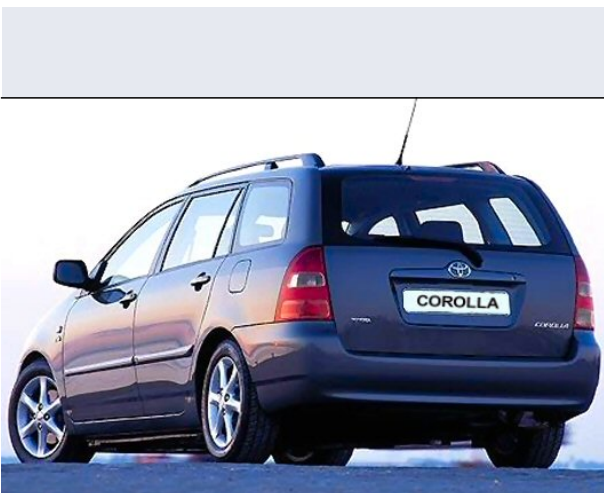

Corolla 2.0 16V D-4D S.W. ESP

Vendi la tua auto in un click! Gratis!

VENDI AUTO
AUTO MARKETPLACE

Scheda Tecnica

Prezzo:	18601
Alimentazione:	diesel
Cilindrata:	1995 cc
Potenza:	85 kW (116 CV)
Velocità $\frac{1}{2}$ Max:	185 km/h
Omologazione:	Euro 4
Portiere:	5
Posti a sedere:	5
Carrozzeria:	station wagon
Lunghezza:	441 cm
Larghezza:	171 cm
Altezza:	152 cm
Passo:	260 cm
Volume Bagagliaio:	402 - 1.300 dc min/max
Capacità $\frac{1}{2}$ serbatoio:	55 litri
Motore:	4 cilindri in linea
Cambio:	meccanico a 5 rapporti
Coppia:	280
Accelerazione 0/100 km/h in:	10.90
Trazione:	anteriore
Massa:	1360 Kg
Consumi	
Ciclo Urbano 100 Km:	7 litri
Extraurbano 100 Km:	4 litri
Percorso Misto 100 Km:	5 litri