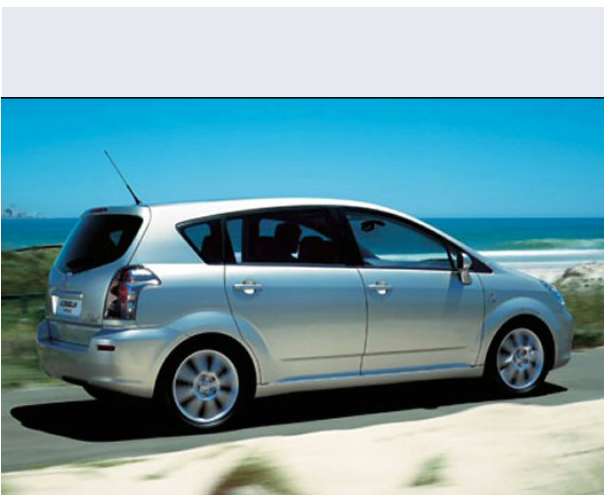

Corolla Verso 1.6 16V Sol

Vendi la tua auto in un click! Gratis!

Scheda Tecnica

Prezzo:	21251
Alimentazione:	benzina
Cilindrata:	1598 cc
Potenza:	81 kW (110 CV)
Velocità ½ Max:	175 km/h
Omologazione:	Euro 4
Portiere:	5
Posti a sedere:	5
Carrozzeria:	monovolume e multispazio
Lunghezza:	436 cm
Larghezza:	177 cm
Altezza:	162 cm
Passo:	275 cm
Volume Bagagliaio:	397 - 1.563 dc min/max
Capacità ½ serbatoio:	60 litri
Motore:	4 cilindri in linea
Cambio:	meccanico a 5 rapporti
Coppia:	150
Accelerazione 0/100 km/h in:	12.70
Trazione:	anteriore
Massa:	1370 Kg
Consumi	
Ciclo Urbano 100 Km:	9 litri
Extraurbano 100 Km:	6 litri
Percorso Misto 100 Km:	7 litri