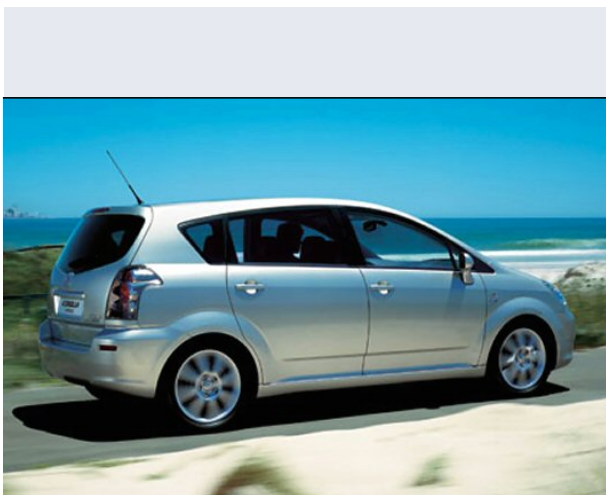

Corolla Verso 2.2 16V D-4D D-Cat

Vendi la tua auto in un click! Gratis!

VENDI AUTO
AUTO MARKETPLACE

Scheda Tecnica

Prezzo:	25101
Alimentazione:	diesel
Cilindrata:	2230 cc
Potenza:	130 kW (177 CV)
Velocità ½ Max:	205 km/h
Omologazione:	Euro 4
Portiere:	5
Posti a sedere:	5
Carrozzeria:	monovolume e multispazio
Lunghezza:	436 cm
Larghezza:	177 cm
Altezza:	162 cm
Passo:	275 cm
Volume Bagagliaio:	397 - 1.563 dc min/max
Capacità ½ serbatoio:	55 litri
Motore:	4 cilindri in linea
Cambio:	meccanico a 6 rapporti
Coppia:	400
Accelerazione 0/100 km/h in:	9.00
Trazione:	anteriore
Massa:	1495 Kg
Consumi	
Ciclo Urbano 100 Km:	8 litri
Extraurbano 100 Km:	5 litri
Percorso Misto 100 Km:	6 litri