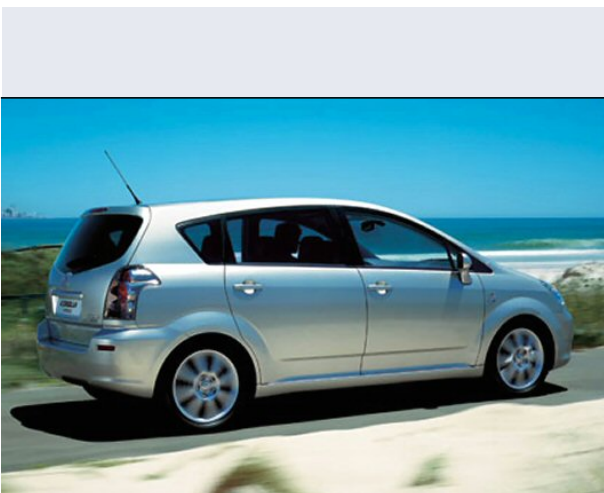

Corolla Verso 2.2 16V D-4D Sol

Vendi la tua auto in un click! Gratis!

VENDI AUTO
AUTO MARKETPLACE

Scheda Tecnica

Prezzo:	23601
Alimentazione:	diesel
Cilindrata:	2230 cc
Potenza:	100 kW (136 CV)
Velocità ½ Max:	195 km/h
Omologazione:	Euro 4
Portiere:	5
Posti a sedere:	5
Carrozzeria:	monovolume e multispazio
Lunghezza:	436 cm
Larghezza:	177 cm
Altezza:	162 cm
Passo:	275 cm
Volume Bagagliaio:	397 - 1.563 dc min/max
Capacità ½ serbatoio:	55 litri
Motore:	4 cilindri in linea
Cambio:	meccanico a 6 rapporti
Coppia:	310
Accelerazione 0/100 km/h in:	10.00
Trazione:	anteriore
Massa:	1495 Kg
Consumi	
Ciclo Urbano 100 Km:	8 litri
Extraurbano 100 Km:	5 litri
Percorso Misto 100 Km:	6 litri