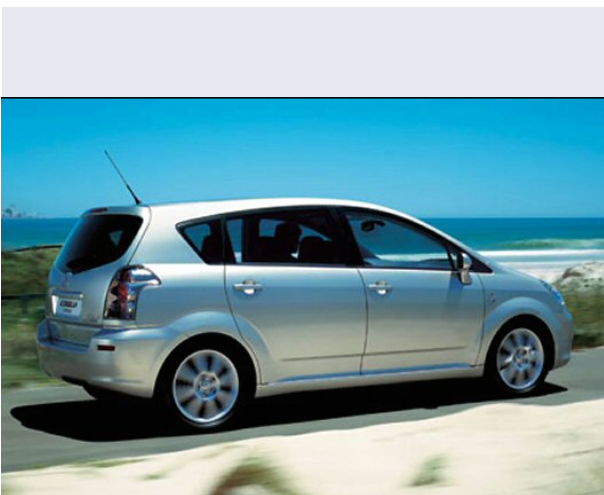

Corolla Verso 2.2 16V D-4D

Vendi la tua auto in un click! Gratis!

VENDI AUTO
AUTO MARKETPLACE

Scheda Tecnica

Prezzo:	22001
Alimentazione:	diesel
Cilindrata:	2230 cc
Potenza:	100 kW (136 CV)
Velocità $\frac{1}{2}$ Max:	195 km/h
Omologazione:	Euro 4
Portiere:	5
Posti a sedere:	5
Carrozzeria:	monovolume e multispazio
Lunghezza:	436 cm
Larghezza:	177 cm
Altezza:	162 cm
Passo:	275 cm
Volume Bagagliaio:	397 - 1.563 dc min/max
Capacità $\frac{1}{2}$ serbatoio:	55 litri
Motore:	4 cilindri in linea
Cambio:	meccanico a 6 rapporti
Coppia:	310
Accelerazione 0/100 km/h in:	10.00
Trazione:	anteriore
Massa:	1495 Kg
Consumi	
Ciclo Urbano 100 Km:	8 litri
Extraurbano 100 Km:	5 litri
Percorso Misto 100 Km:	6 litri