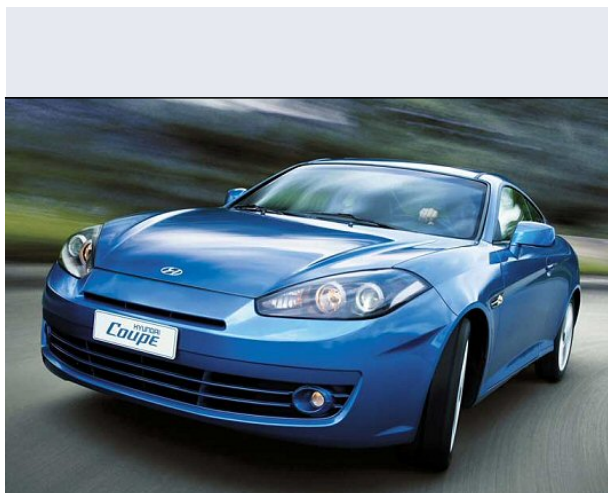

Coupe 1.6 16V Active

Vendi la tua auto in un click! Gratis!

VENDI AUTO
AUTO MARKETPLACE

Scheda Tecnica

Prezzo:	19721
Alimentazione:	benzina
Cilindrata:	1599 cc
Potenza:	77 kW (105 CV)
Velocità ½ Max:	185 km/h
Omologazione:	Euro 3

Portiere:	3
Posti a sedere:	4
Carrozzeria:	coupe
Lunghezza:	440 cm
Larghezza:	176 cm
Altezza:	133 cm
Passo:	253 cm
Volume Bagagliaio:	418 -800 dc min/max
Capacità ½ serbatoio:	55 litri

Motore:	4 cilindri in linea
Cambio:	meccanico a 5 rapporti
Coppia:	144
Accelerazione 0/100 km/h in:	11.90
Trazione:	anteriore
Massa:	1257 Kg