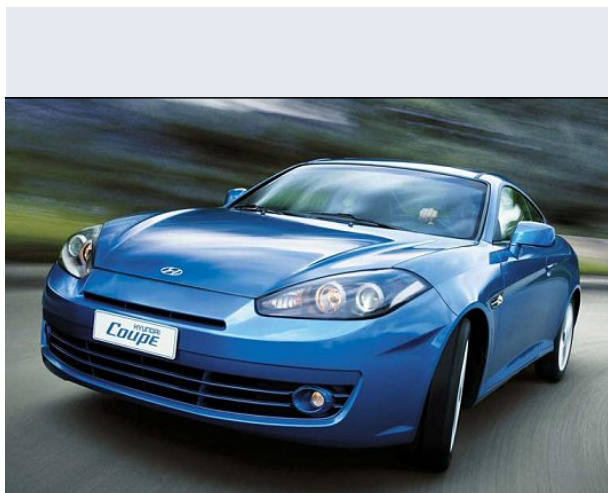

Coupe 2.0 16V Dynamic

Vendi la tua auto in un click! Gratis!

VENDI AUTO
AUTO MARKETPLACE

Scheda Tecnica

Prezzo: 22271
Alimentazione: benzina
Cilindrata: 1975 cc
Potenza: 105 kW (143 CV)
Velocità ½ Max: 208 km/h
Omologazione: Euro 3

Portiere: 3
Posti a sedere: 4
Carrozzeria: coupé
Lunghezza: 440 cm
Larghezza: 176 cm
Altezza: 133 cm
Passo: 253 cm
Volume Bagagliaio: 418 -800 dc min/max
Capacità ½ serbatoio: 55 litri

Motore: 4 cilindri in linea
Cambio: meccanico a 5 rapporti
Coppia: 186
Accelerazione 0/100 km/h in: 9.30
Trazione: anteriore
Massa: 1307 Kg