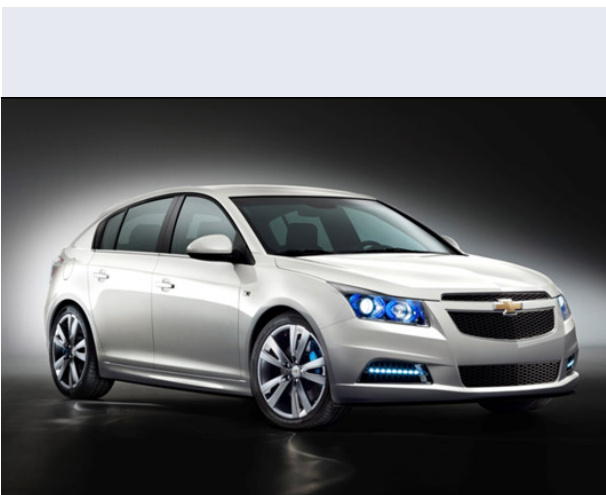

Cruze 1.6 5p. LS

Vendi la tua auto in un click! Gratis!

Scheda Tecnica

Prezzo:	16277
Alimentazione:	benzina
Cilindrata:	1598 cc
Potenza:	91 kW (124 CV)
Velocità ½ Max:	185 km/h
Omologazione:	Euro 5
Portiere:	5
Posti a sedere:	5
Carrozzeria:	berlina 3/5 porte
Lunghezza:	451 cm
Larghezza:	180 cm
Altezza:	148 cm
Passo:	269 cm
Volume Bagagliaio:	413 - 1.200 dm3 dc min/max
Capacità ½ serbatoio:	60 litri
Motore:	4 cilindri in linea
Cambio:	Cambio meccanico a 5 rapporti
Coppia:	154
Accelerazione 0/100 km/h in:	12.00
Trazione:	anteriore
Massa:	1385 Kg
Consumi	
Ciclo Urbano 100 Km:	8 litri
Extraurbano 100 Km:	5 litri
Percorso Misto 100 Km:	6 litri