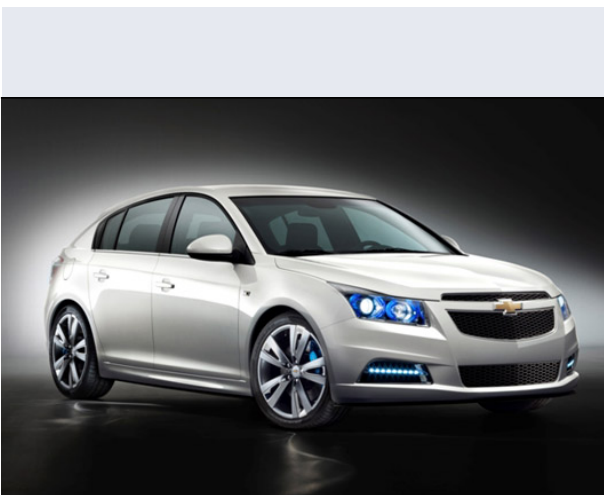

Cruze 2.0 D 163 CV aut. 5p. LTZ

Vendi la tua auto in un click! Gratis!

Scheda Tecnica

Prezzo:	21400
Alimentazione:	diesel
Cilindrata:	1998 cc
Potenza:	120 kW (163 CV)
Velocità ½ Max:	209 km/h
Omologazione:	Euro 5
Portiere:	5
Posti a sedere:	5
Carrozzeria:	berlina 3/5 porte
Lunghezza:	451 cm
Larghezza:	180 cm
Altezza:	148 cm
Passo:	269 cm
Volume Bagagliaio:	413 - 1.200 dm3 dc min/max
Capacità ½ serbatoio:	60 litri
Motore:	4 cilindri in linea
Cambio:	Cambio automatico a 6 rapporti
Coppia:	360
Accelerazione 0/100 km/h in:	9.80
Trazione:	anteriore
Massa:	1510 Kg
Consumi	
Ciclo Urbano 100 Km:	8 litri
Extraurbano 100 Km:	5 litri
Percorso Misto 100 Km:	6 litri