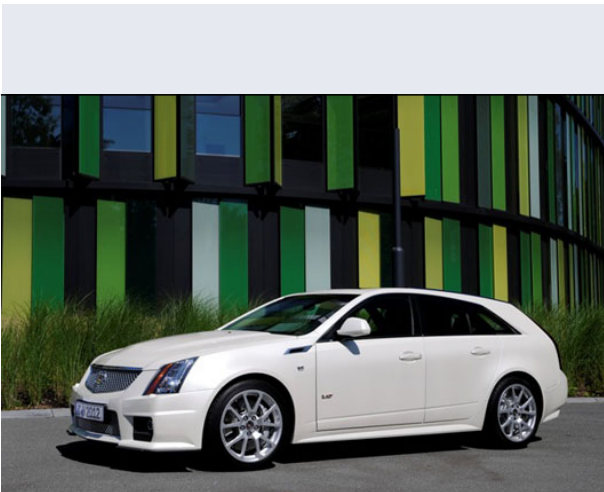

CTS 3.0 V6 aut. SW Sport Luxury

Vendi la tua auto in un click! Gratis!

Scheda Tecnica

Prezzo:	56300
Alimentazione:	benzina
Cilindrata:	2997 cc
Potenza:	203 kW (276 CV)
Velocità ½ Max:	225 km/h
Omologazione:	Euro 5
Portiere:	5
Posti a sedere:	5
Carrozzeria:	station wagon
Lunghezza:	488 cm
Larghezza:	184 cm
Altezza:	146 cm
Passo:	288 cm
Volume Bagagliaio:	412 - 1.484 dm3 dc min/max
Capacità ½ serbatoio:	68 litri
Motore:	6 cilindri a V (54°)
Cambio:	Cambio automatico a controllo elettronico
Coppia:	302
Accelerazione 0/100 km/h in:	8.20
Trazione:	posteriore
Massa:	2040 Kg
Consumi	
Ciclo Urbano 100 Km:	16 litri
Extraurbano 100 Km:	7 litri
Percorso Misto 100 Km:	10 litri

Optionals

Pneumatico ridotto di scorta euro: 501, Tetto apribile Ultraview sollevabile, scorrevole con apertura rapida, parasole elettrico euro:2.074, Vernice "Crystal Red" o "White

Diamond" o "Black Diamond" Tintcoat o "Thunder Gray ChromaFlair" euro:1.694, Pacchetto con in vero legno Sapele [] - Pomello del cambio in legno Sapele- Rivestimento porte in legno Sapele- Inserti cruscotto in legno Sapele - Inserti consolle centrale in legno Sapele - Volante in legno Sapele euro: 923