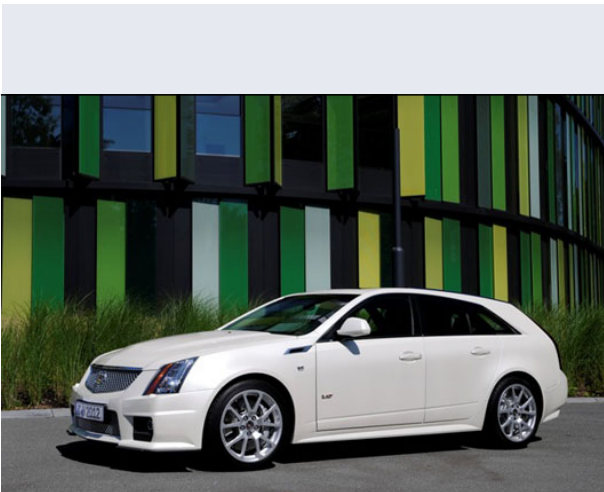

CTS-V 6.2 V8 SW Supercharged

Vendi la tua auto in un click! Gratis!

VENDIAuto
AUTO MARKETPLACE

Scheda Tecnica

Prezzo:	87510
Alimentazione:	benzina
Cilindrata:	6162 cc
Potenza:	415 kW (564 CV)
Velocità ½ Max:	308 km/h
Omologazione:	Euro 5
Portiere:	5
Posti a sedere:	5
Carrozzeria:	station wagon
Lunghezza:	488 cm
Larghezza:	184 cm
Altezza:	146 cm
Passo:	288 cm
Volume Bagagliaio:	412 - 1.484 dm3 dc min/max
Capacità ½ serbatoio:	68 litri
Motore:	8 cilindri a V
Cambio:	Cambio meccanico a 6 rapporti
Coppia:	747
Accelerazione 0/100 km/h in:	4.00
Trazione:	posteriore
Massa:	2040 Kg
Consumi	
Ciclo Urbano 100 Km:	22 litri
Extraurbano 100 Km:	11 litri
Percorso Misto 100 Km:	15 litri

Optionals

Cerchi in alluminio da 19" x 9" ant. e 19"x10" post. in grafite satin euro:1.145, Cerchi in alluminio da 19" x 9" ant. e 19"x9,5" post. lucidati euro:1.145, Pinze gialle euro: 851,

Pinze rosse euro: 851, Tetto apribile Ultraview sollevabile, scorrevole con apertura rapida, parasole elettrico euro:2.074, Vernice "Crystal Red" o "White Diamond" o "Black Diamond" Tintcoat o "Thunder Gray ChromaFlair" euro:1.694, Pacchetto con in vero legno "Midnight Sapele" [] - Insetti consolle centrale in legno Midnight Sapele- Rivestimento porte in legno Midnight Sapele - Insetti cruscotto in legno Midnight Sapele euro: 923