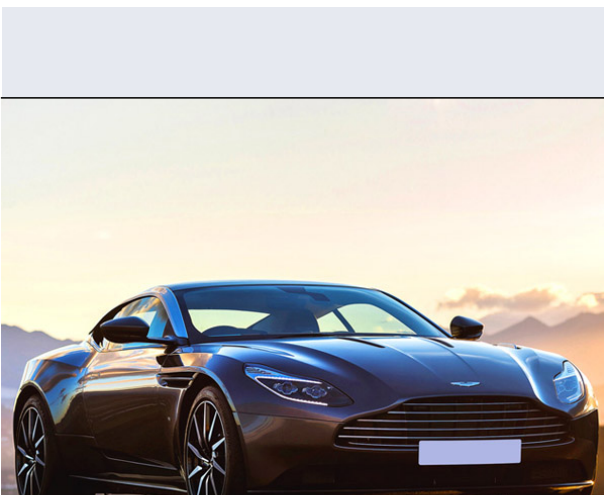

DB11 Coupe

Vendi la tua auto in un click! Gratis!

VENDI AUTO
AUTO MARKETPLACE

Scheda Tecnica

Prezzo: 213321
Alimentazione: benzina
Cilindrata: 5200 cc
Potenza: 447 kW (608 CV)
Velocità ½ Max: 321 km/h
Omologazione: Euro6