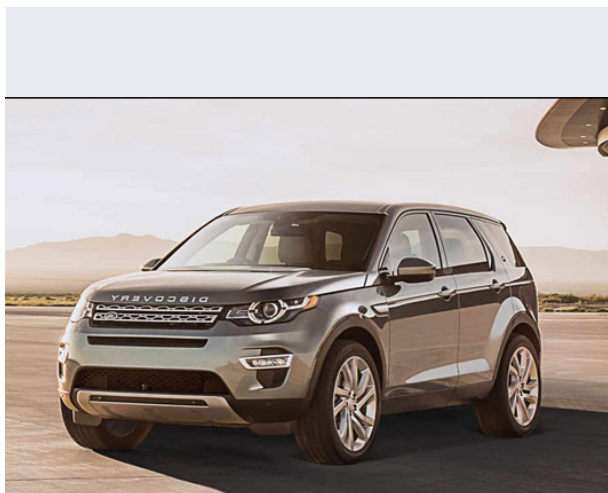

Discovery Sport 2.0 TD4 180 Pr. Bus. Ed.

Vendi la tua auto in un click! Gratis!

VENDI AUTO
AUTO MARKETPLACE

Scheda Tecnica

Prezzo: 45420
Alimentazione: diesel
Cilindrata: 1999 cc
Potenza: 132 kW (179 CV)
Velocità ½ Max: 188 km/h
Omologazione: Euro6

Portiere: 5
Posti a sedere: 5
Carrozzeria: fuoristrada chiusa
Lunghezza: 459 cm
Larghezza: 189 cm
Altezza: 172 cm
Passo: 274 cm
Volume Bagagliaio: 600 - 1698 dc min/max
Capacità ½ serbatoio: 65 litri

Motore: 4 cilindri in linea
Cambio: automatico a controllo elettronico, con p
Coppia: 430
Accelerazione 0/100 km/h in: 8.90
Trazione: integrale permanente
Massa: 1765 Kg