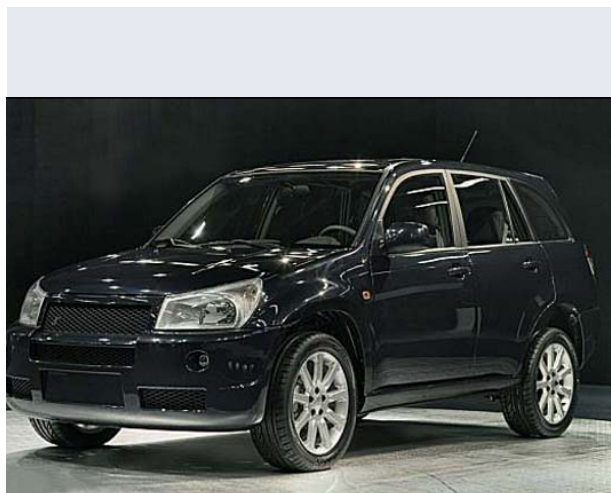

## dr5 1.6 16V 126 CV Cross BiFuel GPL

Vendi la tua auto in un click! Gratis!

**VENDI AUTO**  
AUTO MARKETPLACE