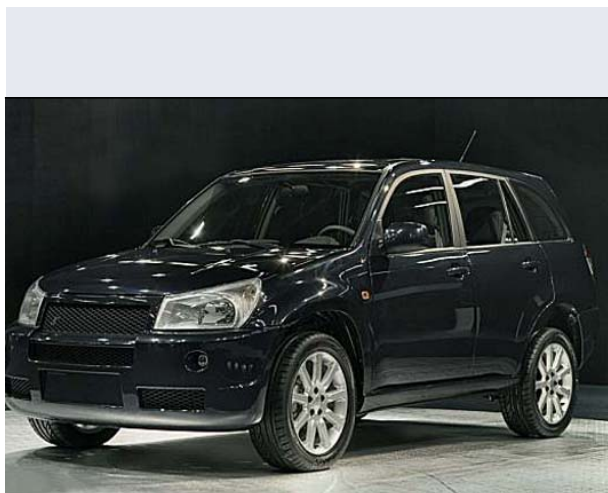

## dr5 2.0 16V 139 CV 4WD Cross BiFuel GPL

Vendi la tua auto in un click! Gratis!

**VENDI AUTO**  
AUTO MARKETPLACE

### Scheda Tecnica

**Prezzo:** 17980  
**Alimentazione:** benzina o GPL  
**Cilindrata:** 1971 cc  
**Potenza:** 102 kW (139 CV) a 6000 giri/min  
**Velocità ½ Max:** 190 km/h  
**Omologazione:** Euro6

**Portiere:** 5  
**Posti a sedere:** 5  
**Carrozzeria:** fuoristrada chiusa  
**Lunghezza:** 439 cm  
**Larghezza:** 177 cm  
**Altezza:** 171 cm  
**Passo:** 251 cm  
**Volume Bagagliaio:** 360 - 1275 dm3 dc min/max  
**Capacità ½ serbatoio:** 55 litri