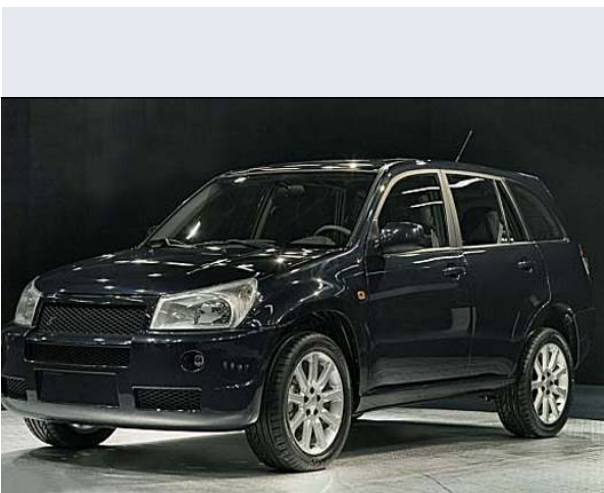

# dr5 Cross 1.6 16V 126 CV CVT

Vendi la tua auto in un click! Gratis!