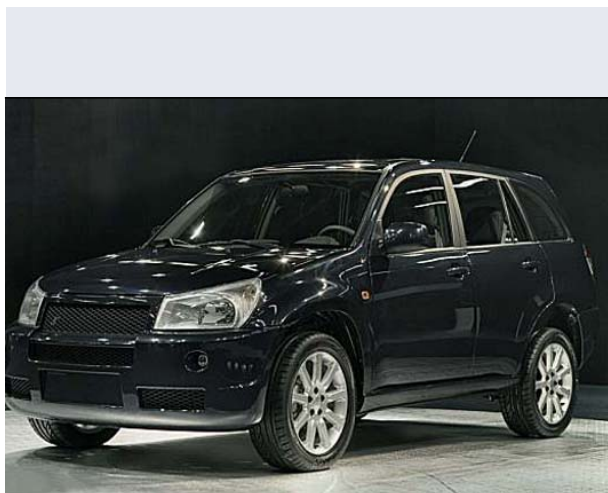

dr5 Cross 1.6 16V 126CV CVT BiFuel Met.

Vendi la tua auto in un click! Gratis!

VENDI AUTO
AUTO MARKETPLACE

Scheda Tecnica

Prezzo:	18480
Alimentazione:	benzina o metano
Cilindrata:	1598 cc
Potenza:	93 kW (126 CV)
Velocità $\frac{1}{2}$ Max:	175 km/h
Omologazione:	Euro6
Portiere:	5
Posti a sedere:	5
Carrozzeria:	fuoristrada chiusa
Lunghezza:	439 cm
Larghezza:	177 cm
Altezza:	171 cm
Passo:	251 cm
Volume Bagagliaio:	360 - 1135 dc min/max
Capacità $\frac{1}{2}$ serbatoio:	55 litri
Motore:	4 cilindri in linea
Cambio:	automatico a 7 rapporti
Coppia:	160
Accelerazione 0/100 km/h in:	14.50
Trazione:	anteriore
Massa:	1418 Kg
Consumi	
Ciclo Urbano 100 Km:	9.9 litri
Extraurbano 100 Km:	6.3 litri
Percorso Misto 100 Km:	7.6 litri